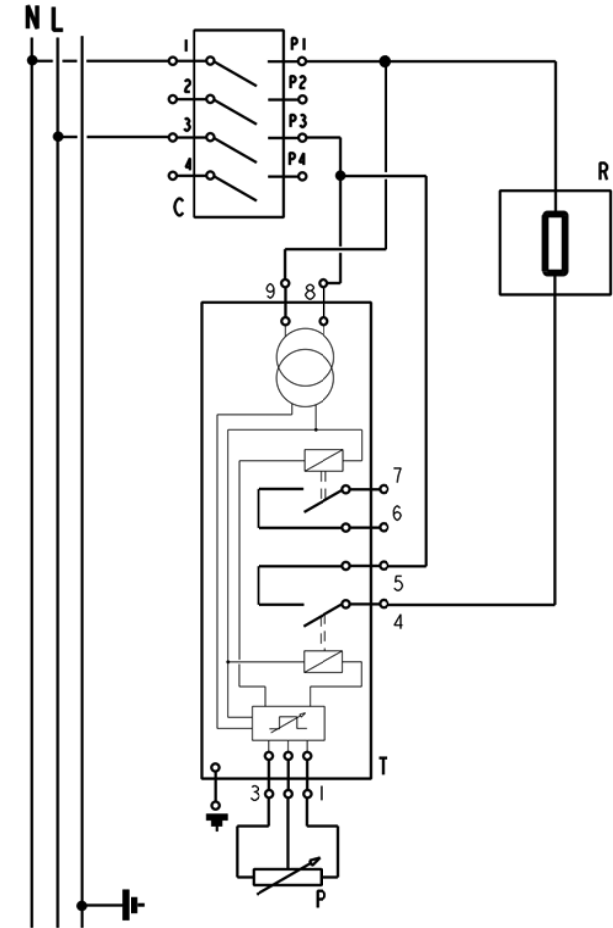

502.004 SALAMANDER - WIRING DIAGRAM

C	Interruttore	Main switch
R	Resistenza elettrica	Heating element
T	Timer elettronico	Electronic timer
P	Potenzimetro	Potentiometer
m	Morsettiera	Main Terminal Block

5410.218.00
 SCHEMA ELETTRICO
 WIRING DIAGRAM
 QSE40 V.230 I~