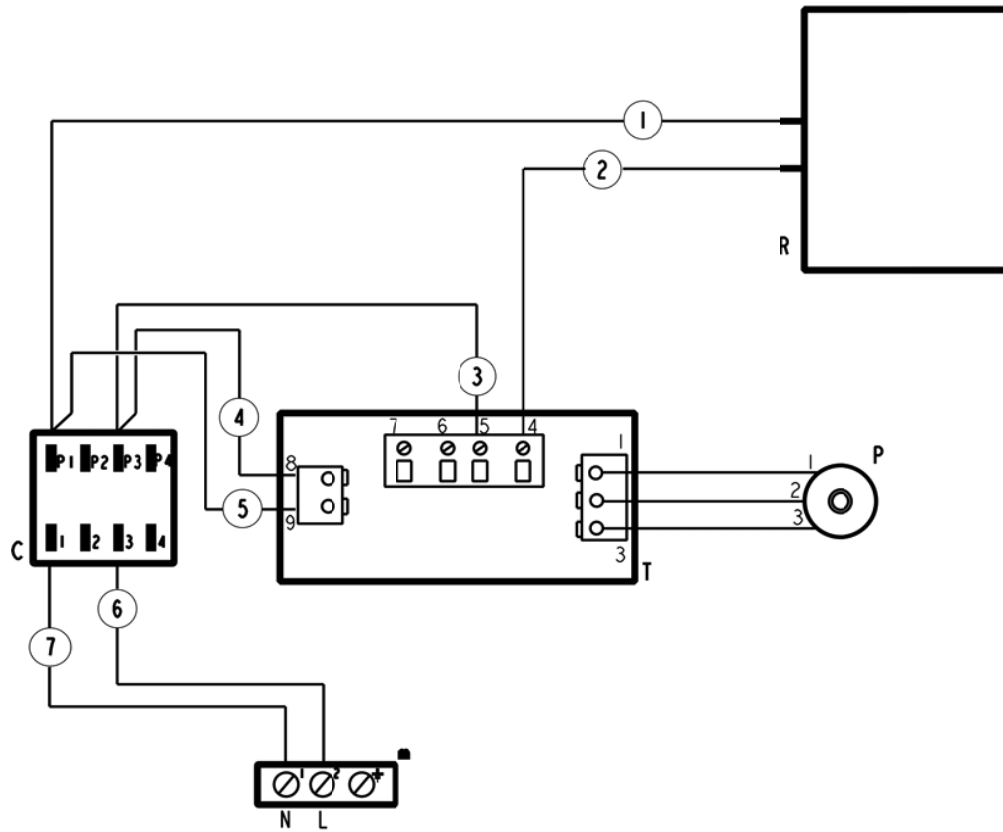

502.004 SALAMANDER - WIRING DIAGRAM

C	Interruttore	Main switch
R	Resistenza elettrica	Heating element
T	Timer elettronico	Electronic timer
P	Potenzimetro	Potentiometer
m	Morsettiera	Main Terminal Block

5410.218.00
 SCHEMA ELETTRICO
 WIRING DIAGRAM
 QSE40 V.230 I~